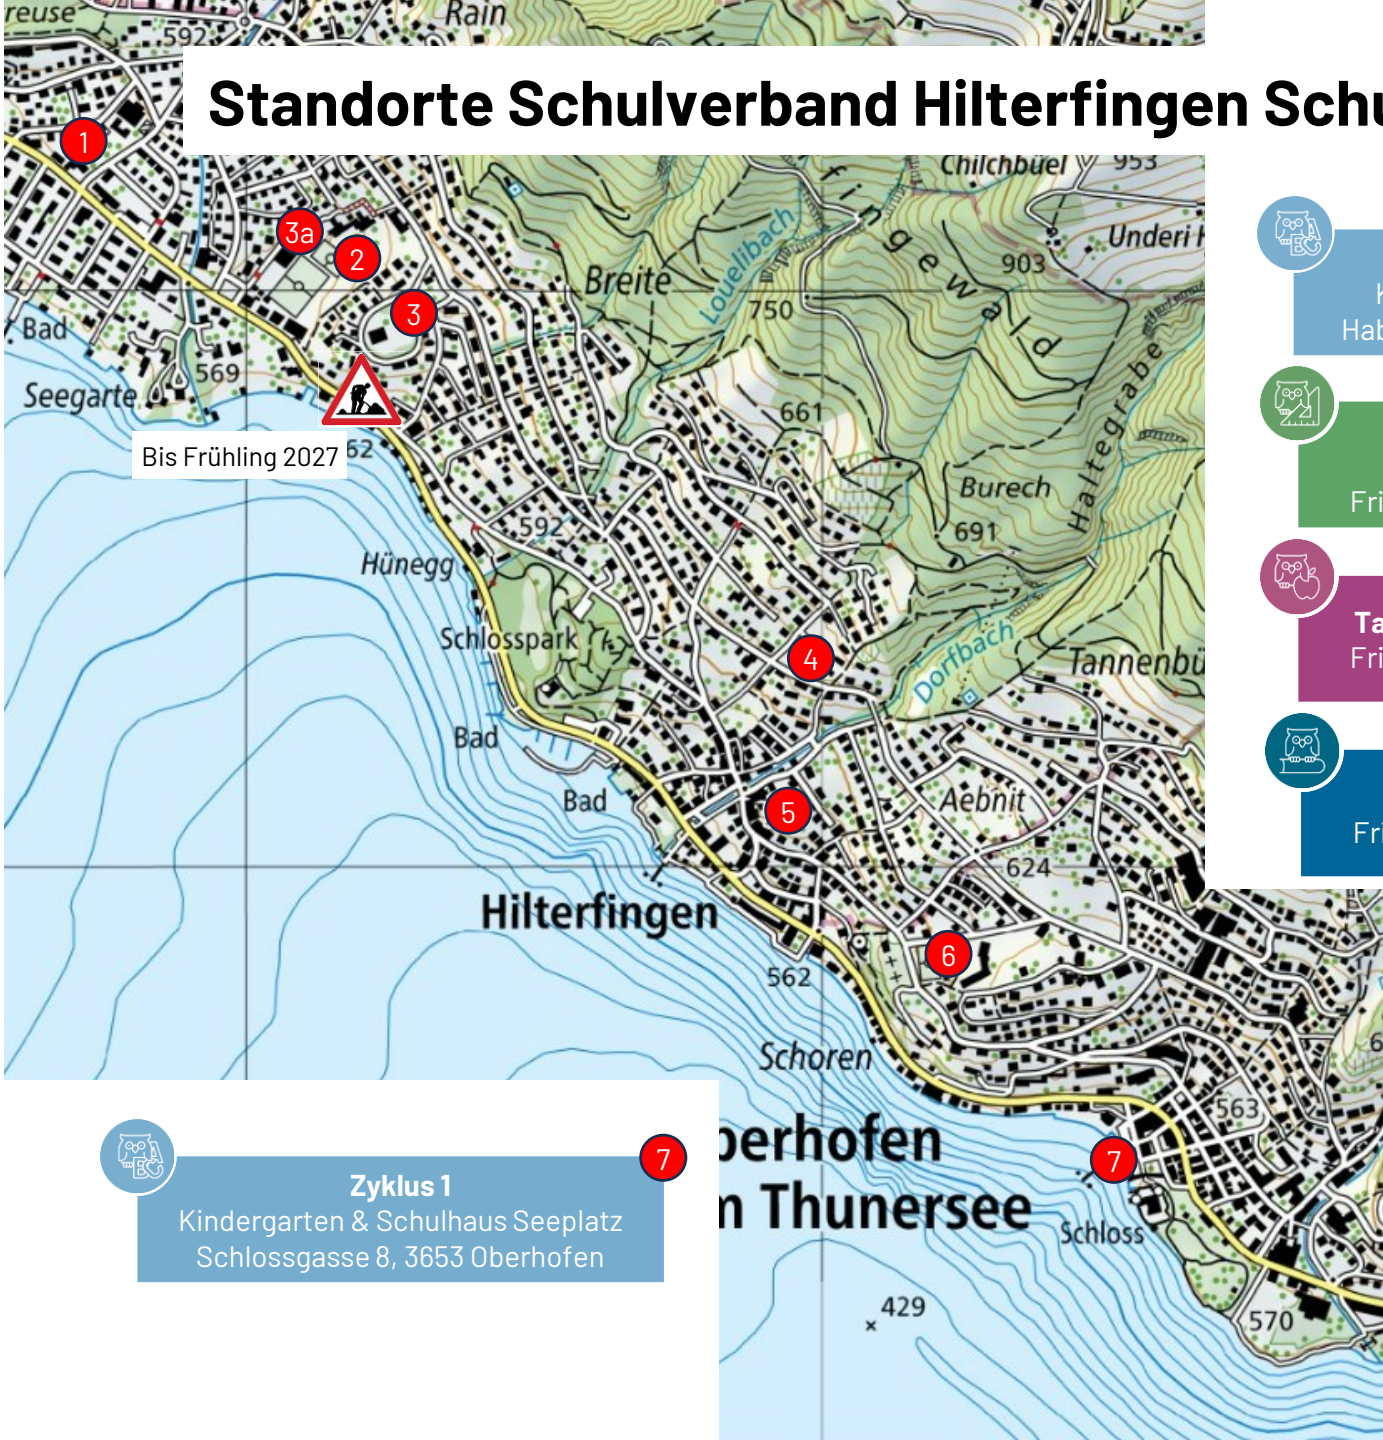

## Tagesschule Standort Eichbühl

Ersatzstandort Oberstufenschule Hünibach  
Elisabeth-Müller-Weg 14, 3626 Hünibach

3a

## Zyklus 1

Schulhaus Dorf  
Dorfstrasse 14, 3652 Hilterfingen

5

## Zyklus 1

Kindergarten & Schulhaus Seeplatz  
Schlossgasse 8, 3653 Oberhofen

7

## Tagesschule Standort Friedbühl

Friedbühlweg 23, 3653 Oberhofen

6